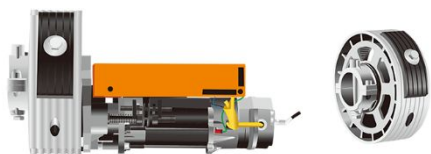

MOTOR ENROLLABLE

Ref. MPE120 | Motor para puerta enrollable con fuerza de arrastre de 120 Kg

..... **75 €**

Ref. MPE180 | Motor para puerta enrollable con fuerza de arrastre de 180 kg

..... **81 €**

Para utilizar el motor mediante vía radio el producto va acompañado de una centralita y dos mandos llaveros (accesorios que van incluidos en el precio)